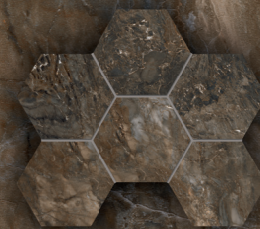

Коллекция представлена в четырех цветах, каждый из которых искусно стилизован под селективный итальянский мрамор: Grigio Orobico и Fior di Bosco.

Динамичные узоры, высокое качество графики и благородная цветовая палитра — безупречный выбор для создания изысканного интерьера в современных стилях: лофт, неоклассика и минимализм.

ПОВЕРХНОСТЬ:
НЕПОЛИРОВАННАЯ

CUBE
29x25

БЕЗ БОРТИКА
С НАСЕЧКАМИ
30x120

КОМПЛЕКТ СТУПЕНЬ
С ПРЯМОУГОЛЬНЫМ
БОРТИКОМ 33x120
БЕЗ НАСЕЧЕК
ПОДСТУПЕНОК
14,5x120

ПЛИНТУС
7x60

BR03
GREY

60x120x10

ПОВЕРХНОСТЬ:
ПОЛИРОВАННАЯ, НЕПОЛИРОВАННАЯ

MOSAIC 5x5
30x30

80x80x11

HEXAGON
25x28,5

80x160x11

ПОВЕРХНОСТЬ:
НЕПОЛИРОВАННАЯ

CUBE
29x25

БЕЗ БОРТИКА
С НАСЕЧКАМИ
30x120

КОМПЛЕКТ СТУПЕНЬ
С ПРЯМОУГОЛЬНЫМ
БОРТИКОМ 33x120
БЕЗ НАСЕЧЕК
ПОДСТУПЕНОК
14,5x120