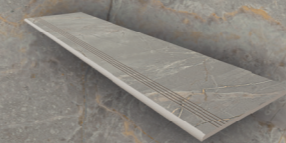

Коллекция представлена в четырех цветах, каждый из которых искусно стилизован под селективный итальянский мрамор: Grigio Orobico и Fior di Bosco.

Динамичные узоры, высокое качество графики и благородная цветовая палитра — безупречный выбор для создания изысканного интерьера в современных стилях: лофт, неоклассика и минимализм.

ПЛИНТУС
7x60

BR02
BEIGE

60x120x10

ПОВЕРХНОСТЬ:
ПОЛИРОВАННАЯ, НЕПОЛИРОВАННАЯ

MOSAIC 5x5
30x30

80x80x11

HEXAGON
25x28,5

80x160x11

ПОВЕРХНОСТЬ:
НЕПОЛИРОВАННАЯ

CUBE
29x25

БЕЗ БОРТИКА
С НАСЕЧКАМИ
30x120

КОМПЛЕКТ СТУПЕНЬ
С ПРЯМОУГОЛЬНЫМ
БОРТИКОМ 33x120
БЕЗ НАСЕЧЕК
ПОДСТУПЕНОК
14,5x120

ПЛИНТУС
7x60

BR03
GREY

60x120x10

ПОВЕРХНОСТЬ:
ПОЛИРОВАННАЯ, НЕПОЛИРОВАННАЯ