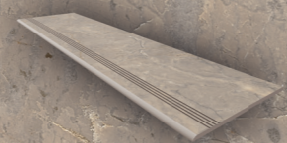

Коллекция представлена в четырех цветах, каждый из которых искусно стилизован под селективный итальянский мрамор: Grigio Orobico и Fior di Bosco.

Динамичные узоры, высокое качество графики и благородная цветовая палитра — безупречный выбор для создания изысканного интерьера в современных стилях: лофт, неоклассика и минимализм.

ПОВЕРХНОСТЬ:
НЕПОЛИРОВАННАЯ

CUBE
29x25

БЕЗ БОРТИКА
С НАСЕЧКАМИ
30x120

КОМПЛЕКТ СТУПЕНЬ
С ПРЯМОУГОЛЬНЫМ
БОРТИКОМ 33x120
БЕЗ НАСЕЧЕК
ПОДСТУПЕНОК
14,5x120

ПЛИНТУС
7x60

PEARL
BR01

60x120x10

ПОВЕРХНОСТЬ:
ПОЛИРОВАННАЯ, НЕПОЛИРОВАННАЯ

MOSAIC 5x5
30x30

80x80x11

HEXAGON
25x28,5

80x160x11

ПОВЕРХНОСТЬ:
НЕПОЛИРОВАННАЯ

CUBE
29x25

БЕЗ БОРТИКА
С НАСЕЧКАМИ
30x120

КОМПЛЕКТ СТУПЕНЬ
С ПРЯМОУГОЛЬНЫМ
БОРТИКОМ 33x120
БЕЗ НАСЕЧЕК
ПОДСТУПЕНОК
14,5x120