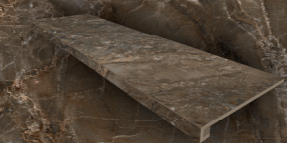

Коллекция представлена в четырех цветах, каждый из которых искусно стилизован под селективный итальянский мрамор: Grigio Orobico и Fior di Bosco.

Динамичные узоры, высокое качество графики и благородная цветовая палитра — безупречный выбор для создания изысканного интерьера в современных стилях: лофт, неоклассика и минимализм.

MOSAIC 5x5
30x30

80x80x11

HEXAGON
25x28,5

80x160x11

ПОВЕРХНОСТЬ:
НЕПОЛИРОВАННАЯ

CUBE
29x25

БЕЗ БОРТИКА
С НАСЕЧКАМИ
30x120

КОМПЛЕКТ СТУПЕНЬ
С ПРЯМОУГОЛЬНЫМ
БОРТИКОМ 33x120
БЕЗ НАСЕЧЕК
ПОДСТУПЕНОК
14,5x120