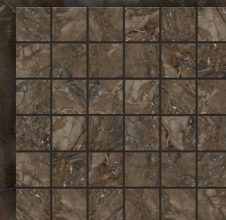

Коллекция представлена в четырех цветах, каждый из которых искусно стилизован под селективный итальянский мрамор: Grigio Orobico и Fior di Bosco.

Динамичные узоры, высокое качество графики и благородная цветовая палитра — безупречный выбор для создания изысканного интерьера в современных стилях: лофт, неоклассика и минимализм.

ПЛИНТУС
7x60

BR02
BEIGE

60x120x10

ПОВЕРХНОСТЬ:
ПОЛИРОВАННАЯ, НЕПОЛИРОВАННАЯ

MOSAIC 5x5
30x30

80x80x11

HEXAGON
25x28,5

80x160x11

ПОВЕРХНОСТЬ:
НЕПОЛИРОВАННАЯ

CUBE
29x25

БЕЗ БОРТИКА
С НАСЕЧКАМИ
30x120

КОМПЛЕКТ СТУПЕНЬ
С ПРЯМОУГОЛЬНЫМ
БОРТИКОМ 33x120
БЕЗ НАСЕЧЕК
ПОДСТУПЕНОК
14,5x120

ПЛИНТУС
7x60

BR03
GREY

60x120x10

ПОВЕРХНОСТЬ:
ПОЛИРОВАННАЯ, НЕПОЛИРОВАННАЯ

MOSAIC 5x5
30x30

80x80x11

HEXAGON
25x28,5

80x160x11

ПОВЕРХНОСТЬ:
НЕПОЛИРОВАННАЯ

CUBE
29x25

БЕЗ БОРТИКА
С НАСЕЧКАМИ
30x120

КОМПЛЕКТ СТУПЕНЬ
С ПРЯМОУГОЛЬНЫМ
БОРТИКОМ 33x120
БЕЗ НАСЕЧЕК
ПОДСТУПЕНОК
14,5x120