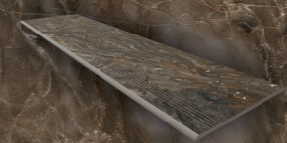

Коллекция представлена в четырех цветах, каждый из которых искусно стилизован под селективный итальянский мрамор: Grigio Orobico и Fior di Bosco.

Динамичные узоры, высокое качество графики и благородная цветовая палитра — безупречный выбор для создания изысканного интерьера в современных стилях: лофт, неоклассика и минимализм.

MOSAIC 5x5
30x30

80x80x11

HEXAGON
25x28,5

80x160x11

ПОВЕРХНОСТЬ:
НЕПОЛИРОВАННАЯ

CUBE
29x25

БЕЗ БОРТИКА
С НАСЕЧКАМИ
30x120

КОМПЛЕКТ СТУПЕНЬ
С ПРЯМОУГОЛЬНЫМ
БОРТИКОМ 33x120
БЕЗ НАСЕЧЕК
ПОДСТУПЕНОК
14,5x120