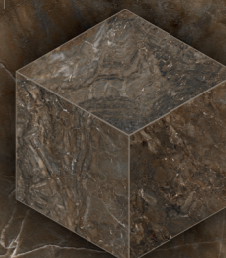

Коллекция представлена в четырех цветах, каждый из которых искусно стилизован под селективный итальянский мрамор: Grigio Orobico и Fior di Bosco.

Динамичные узоры, высокое качество графики и благородная цветовая палитра — безупречный выбор для создания изысканного интерьера в современных стилях: лофт, неоклассика и минимализм.

MOSAIC 5x5
30x30

80x80x11

HEXAGON
25x28,5

80x160x11

ПОВЕРХНОСТЬ:
НЕПОЛИРОВАННАЯ

CUBE
29x25

БЕЗ БОРТИКА
С НАСЕЧКАМИ
30x120

КОМПЛЕКТ СТУПЕНЬ
С ПРЯМОУГОЛЬНЫМ
БОРТИКОМ 33x120
БЕЗ НАСЕЧЕК
ПОДСТУПЕНОК
14,5x120