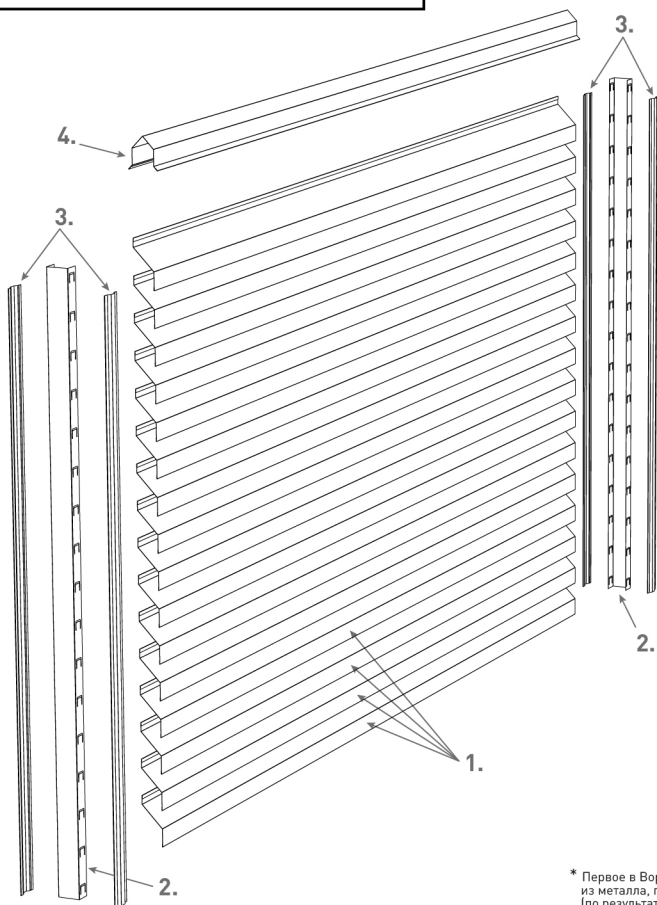

МЕТПРОФ®

МЕТАЛЛОПРОФИЛЬ ЗАВОД №1*

ЗАБОР ЖАЛЮЗИ «BLACKOUT»

г. Воронеж, ул. Ильюшина, 6
тел.: +7(473) 222-4-222
metprof.ru

РАЗМЕРНОСТЬ

Высота ламели:
135 мм

Интервал установки
в креплениях по высоте:
100 мм

Ширина крепежной
планки:
60 мм

СОСТАВЛЯЮЩИЕ СЕКЦИИ:

1. Ламели
2. Крепежная планка
3. Декоративная планка
4. Верхняя заглушка